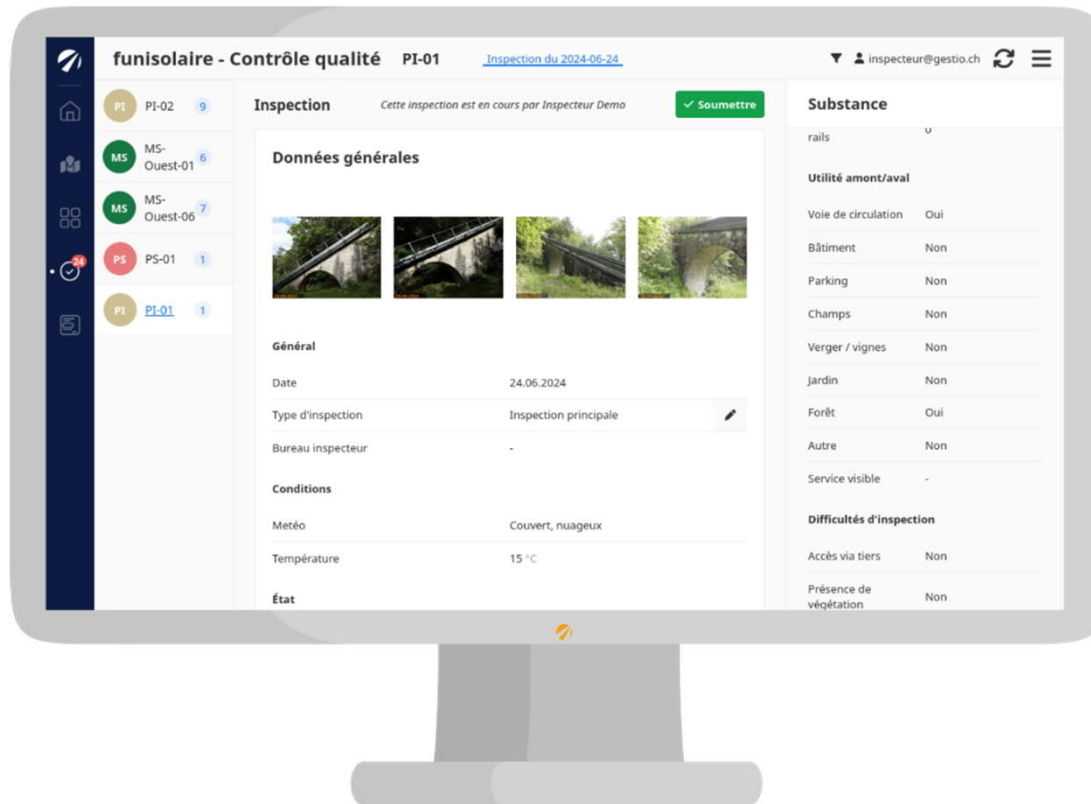

GESTIO – Relevés de terrain

Retour au bureau et génération de rapports

Relecture et soumission de l'inspection