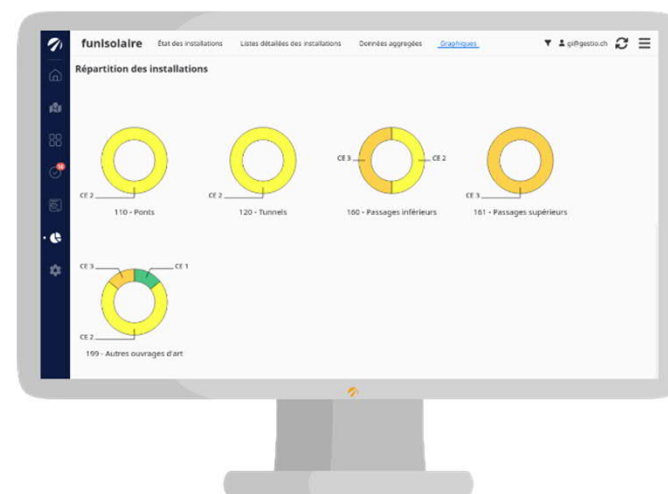

# GESTIO – RAPRÉS

Extraction des données structurées pour le RAPRES et la WDI

Visualisation et export des données brutes et agrégées selon exigences R RTE 29900

Histogrammes et projection de vieillissement

Répartitions des classes d'état pour chaque type d'installation