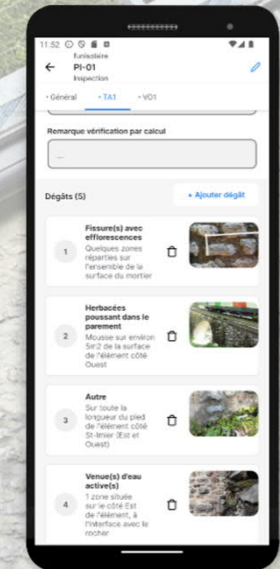

## Préparation des campagnes de terrain

**Planification et assignation des inspections avec  
GESTIO Bureau**

**Login et accès aux inspections selon la  
planification**

**Préparation automatique de GESTIO Terrain  
pour une utilisation hors-ligne**

# GESTIO – Relevés de terrain

**Inspections des ouvrages d'art**

**Saisie de données**

**Documentation des dégâts**