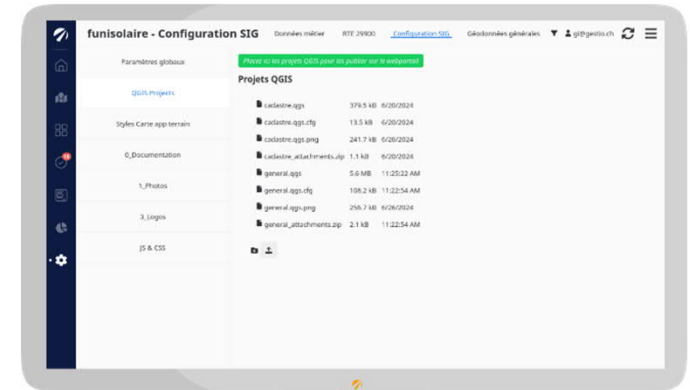

GESTIO – Webportail

Création de cartes avec QGIS