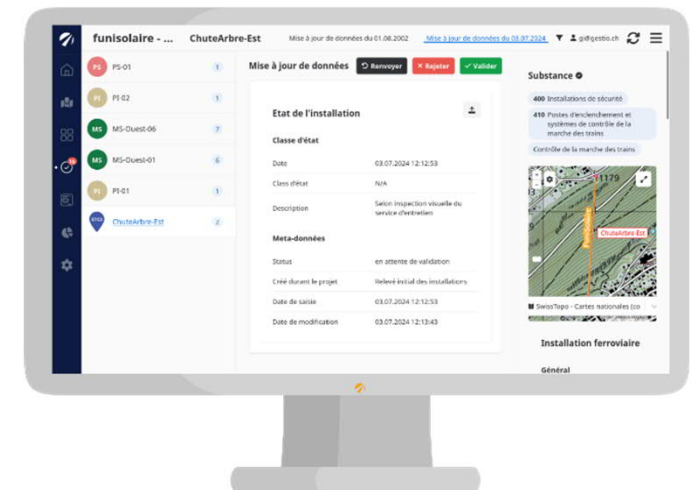

## Saisie et mise à jour des données d'inventaire

**Saisie de nouvelles installations**

**Géoréférencement**

**Validation des modifications par les responsables d'installations**

# GESTIO – Gestion de l'inventaire

## État des installations

**Mise à jour de l'état d'une installation**

**Prévisualisation des états en attente de validation**

**Validation des nouveaux états par les responsables d'installations**