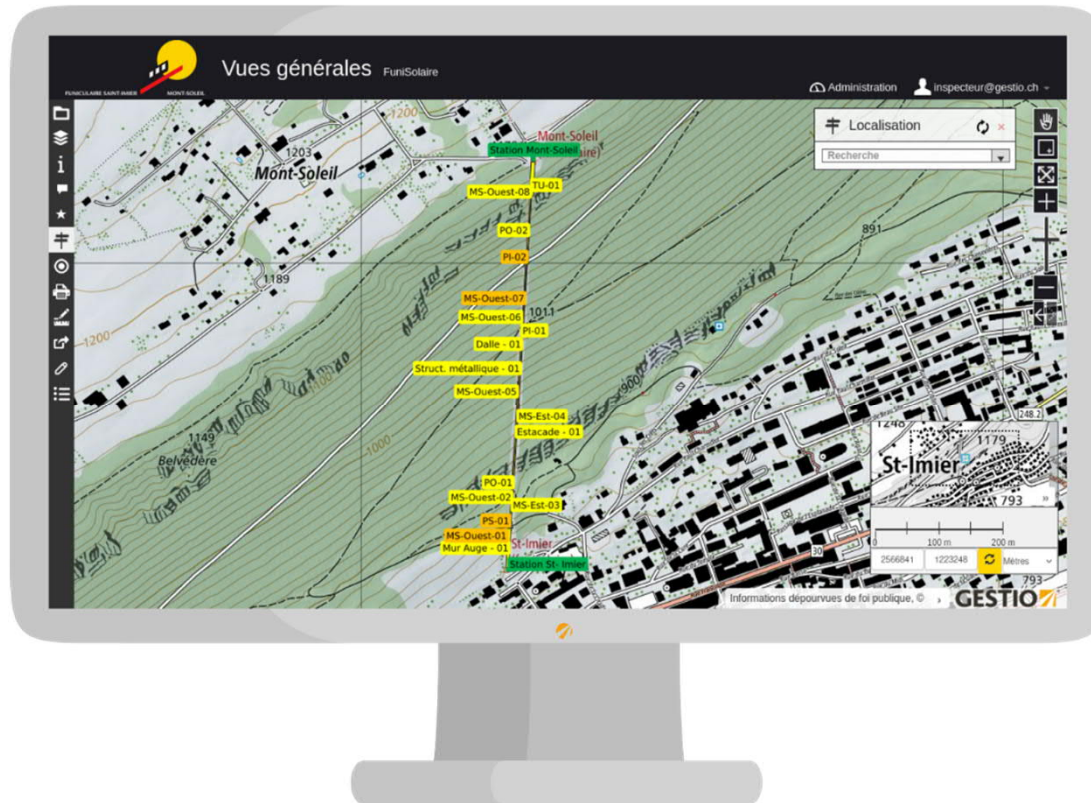

# Webportail

---

Une création

# GESTIO – Webportail

Consultation de l'inventaire à l'aide de GESTIO Webportail

**Données en ligne dès leur validation par les responsables**

**Accessible sur smartphones et tablettes**

**Accès aux documents partagés**