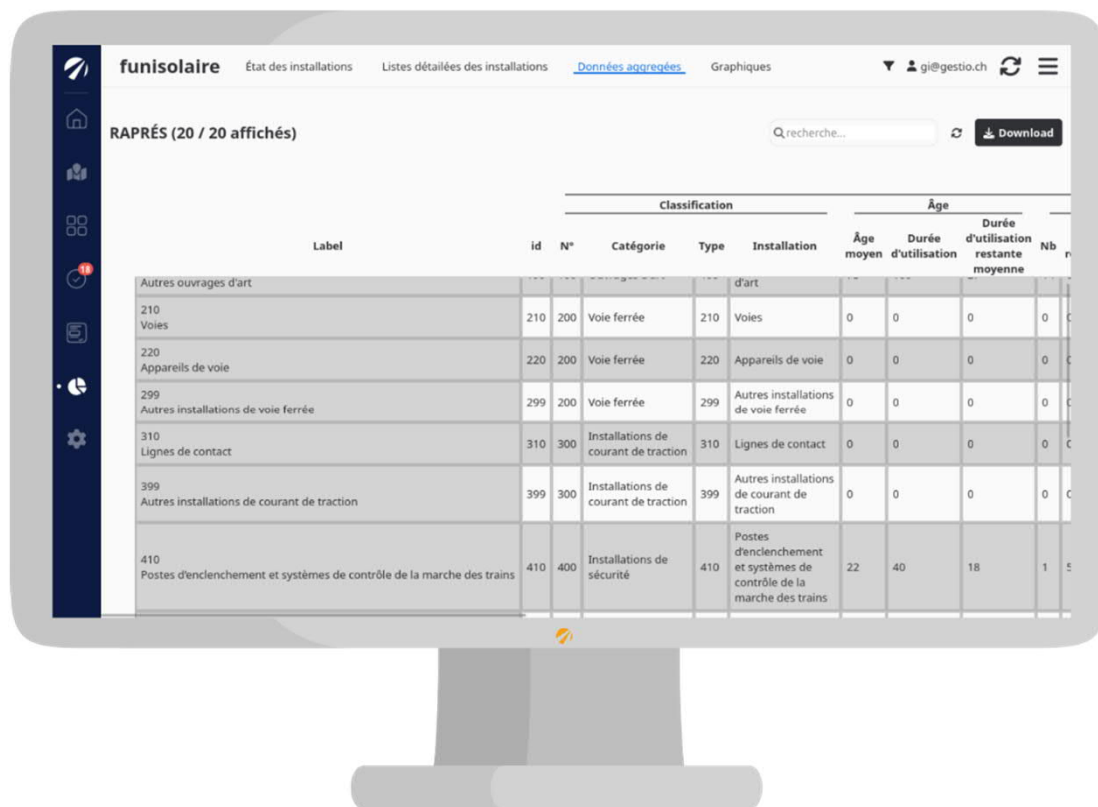

GESTIO – RAPRÉS

Extraction des données structurées pour le RAPRES et la WDI

Visualisation et export des données brutes et agrégées selon exigences R RTE 29900