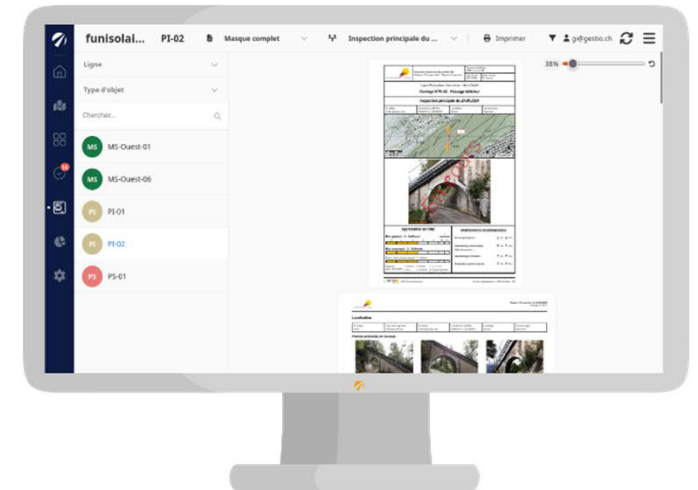

Prévisualisation et génération de rapports