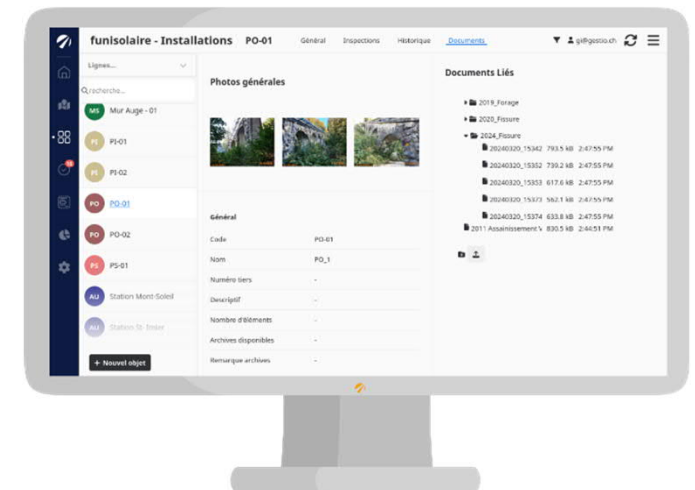

# Gestion de l'inventaire

---

Une création

# GESTIO – Gestion de l'inventaire

Consultation de l'inventaire à l'aide de GESTIO Bureau

Visualisation des données d'inventaire

Vue cartographique

Espaces de partage de documents pour chaque installation

# GESTIO – Gestion de l'inventaire

## Saisie et mise à jour des données d'inventaire

**Saisie de nouvelles installations**

**Géoréférencement**

**Validation des modifications par les responsables d'installations**