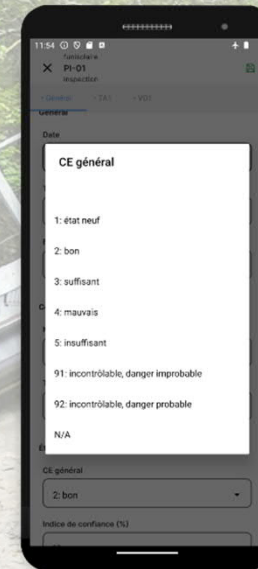

# GESTIO – Relevés de terrain

## Préparation des campagnes de terrain

**Planification et assignation des inspections avec  
GESTIO Bureau**

**Login et accès aux inspections selon la  
planification**

**Préparation automatique de GESTIO Terrain  
pour une utilisation hors-ligne**

# GESTIO – Relevés de terrain

**Inspections des ouvrages d'art**

**Saisie de données**

**Documentation des dégâts**