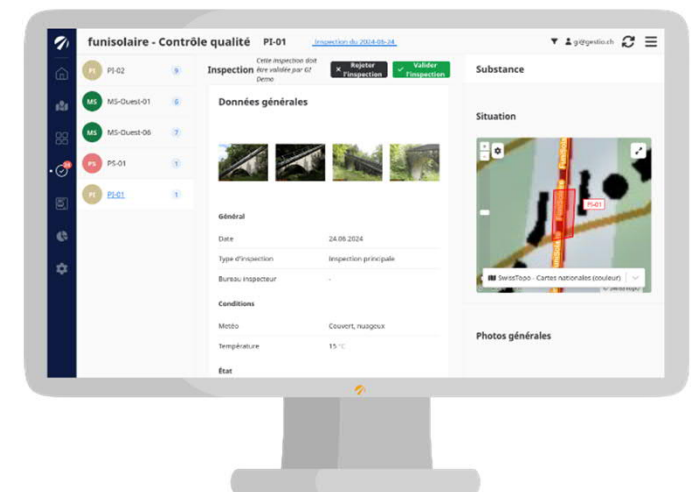

# GESTIO – Relevés de terrain

# GESTIO – Relevés de terrain

**Inspections des ouvrages d'art**

**Saisie de données**

**Documentation des dégâts**

## Retour au bureau et génération de rapports

**Relecture et soumission de l'inspection**

**Prévisualisation et génération de rapports**

**Validation des inspections par le responsable**