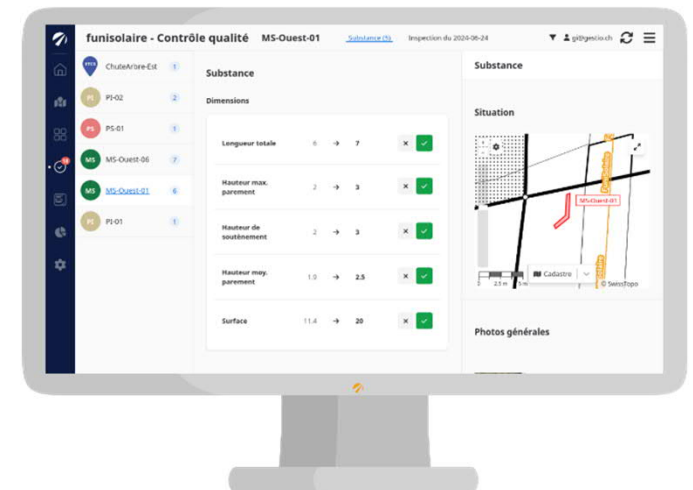

# Gestion de l'inventaire

---

Une création

# GESTIO – Gestion de l'inventaire

Consultation de l'inventaire à l'aide de GESTIO Bureau

Visualisation des données d'inventaire

Vue cartographique

Espaces de partage de documents pour chaque installation

# GESTIO – Gestion de l'inventaire

## Saisie et mise à jour des données d'inventaire

**Saisie de nouvelles installations**

**Géoréférencement**

**Validation des modifications par les responsables d'installations**