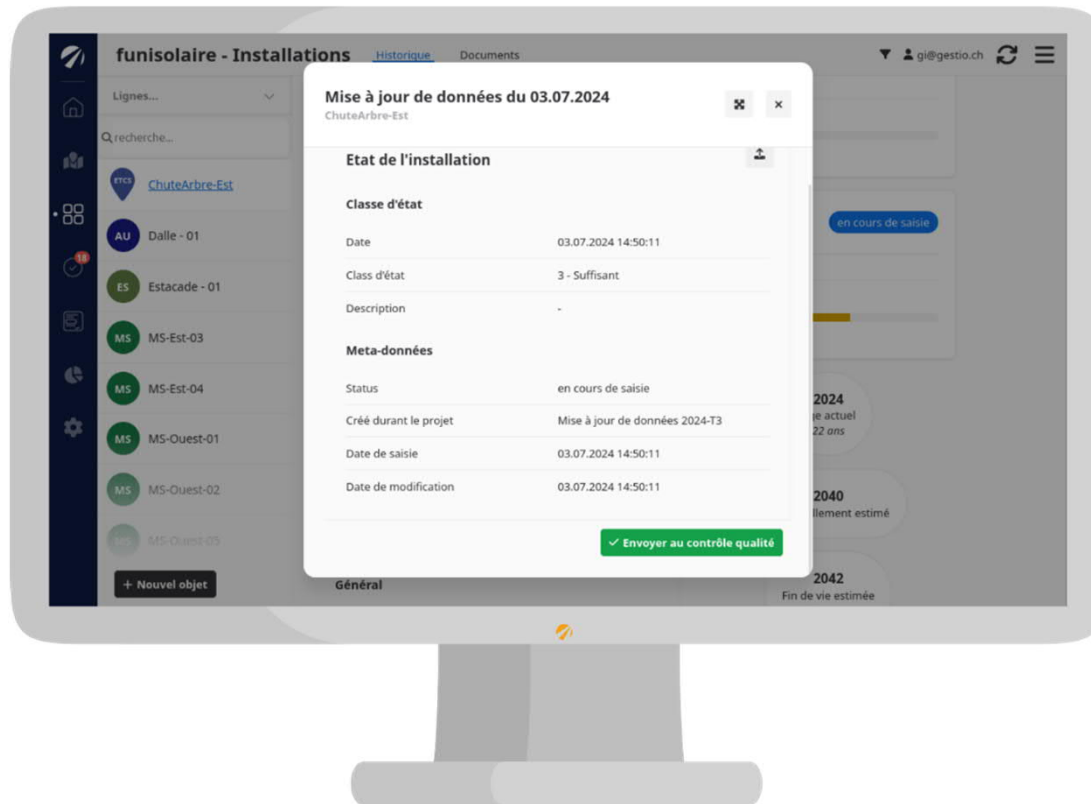

# GESTIO – Gestion de l'inventaire

## Saisie et mise à jour des données d'inventaire

**Saisie de nouvelles installations**

**Géoréférencement**

**Validation des modifications par les responsables d'installations**

## État des installations

**Mise à jour de l'état d'une installation**

**Prévisualisation des états en attente de validation**

**Validation des nouveaux états par les responsables d'installations**